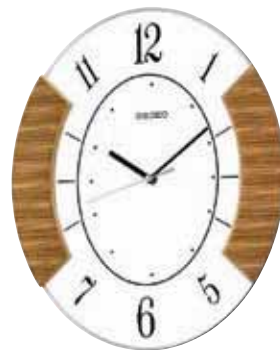

QXA461BN || 1.920 Kč
33,2 x 27 x 4,8 cm
dřevo (MDF/dýha jasan)
/ pouzdro plast
tichý chod
barva hnědá

QXA428BN || 2.130 Kč
30 x 30 x 4,1 cm
dřevo (olše), tichý chod
barva tmavě hnědá