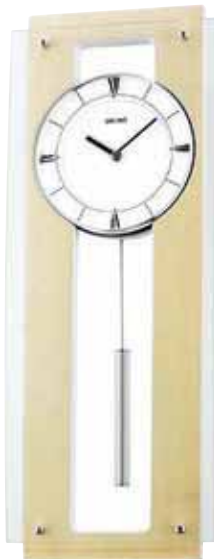

barva hnědá

QXH046B
4.680 Kč
45 x 27 x 8 cm
dřevo (MDF/dýha
design eben)

barva tmavě hnědá

QXC209BN

4.360 Kč

61,8 x 23,4 x 10,3 cm
dřevo (MDF/dýha eben),
kryt sklo, kyvadlo

barva světle hnědá

QXC209ZN